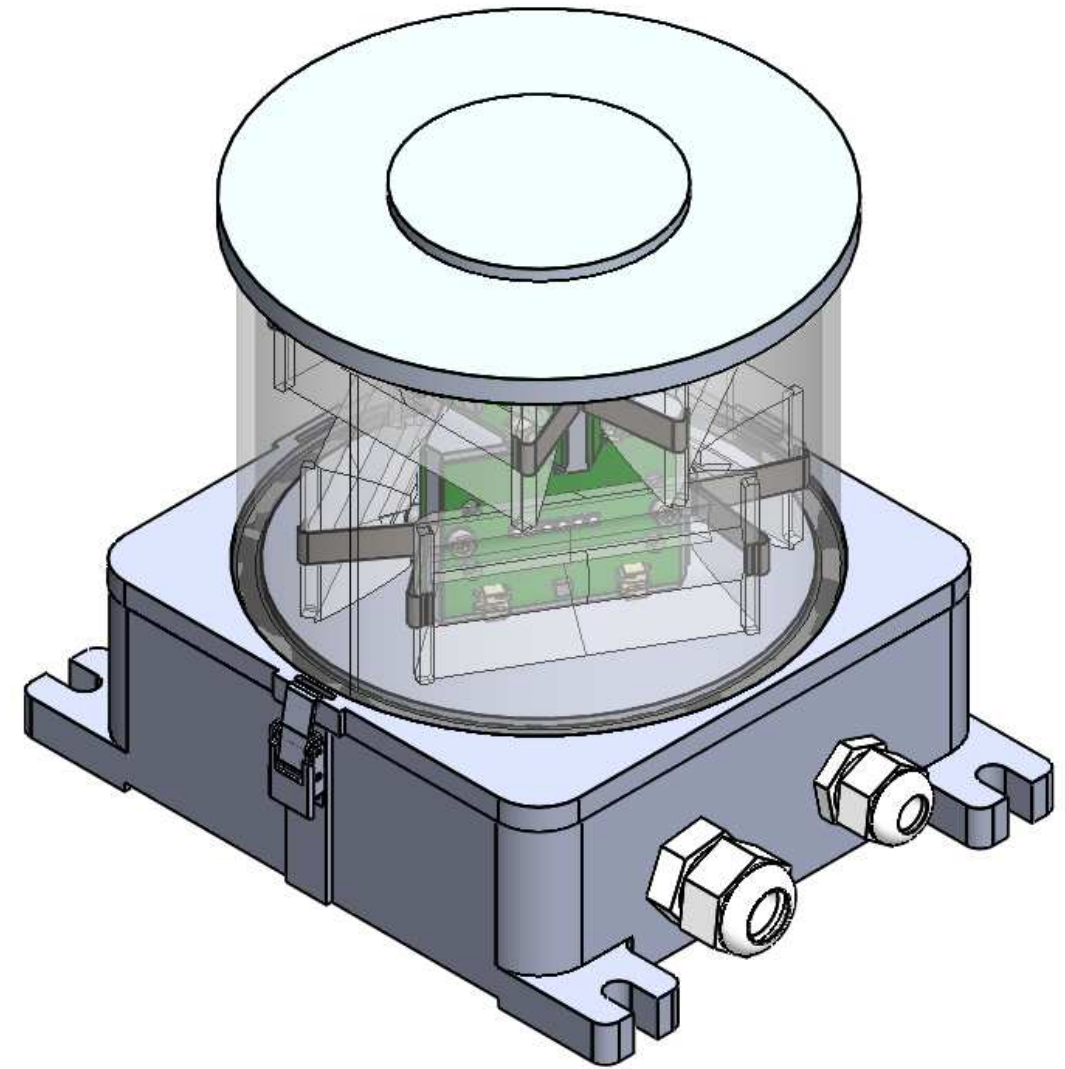

ALL DIMENSIONS ARE IN MM

B	20/09/17	SUPPRESSION D'UNE GRENOUILLE et AJOUT DE LA COTATION DU DIAM DES LUMIERES	
A	13/09/17	REDUCTION DE LA HAUTEUR DE LA BASE	
IND/REV	DATE	NATURE DE LA MODIFICATION/MODIFICATIONS	
<b>OBSTA</b> Reims Factory 3, Impasse de la blanchisserie BP 56 51052 REIMS CEDEX (France) Tel.:+33 (0) 326 857 400		<b>BALISE MI ROUGE</b> - 6 optiques sur 2 étages - Base carrée -	
<b>CODE:</b>		<b>PLAN:</b> CO1716	
<b>DRAWING:</b> CO1716		A B	
ECHELLE: SCALE: 1/2		TOLERANCES: TOLERANCES:	
MATERIE: MATERIAL: -		ANNULE ET REMPLACE: CANCELED AND REPLACED: CO1716A	
FINITION: FINISH: -		APPROUVE PAR: APPROVED BY: A Royer	
DESSEINE PAR: DESIGNED BY: V Lapauw		le: 28/03/17	
APPROUVE PAR: APPROVED BY: A Royer		le: 20/09/17	
VISA: A R			