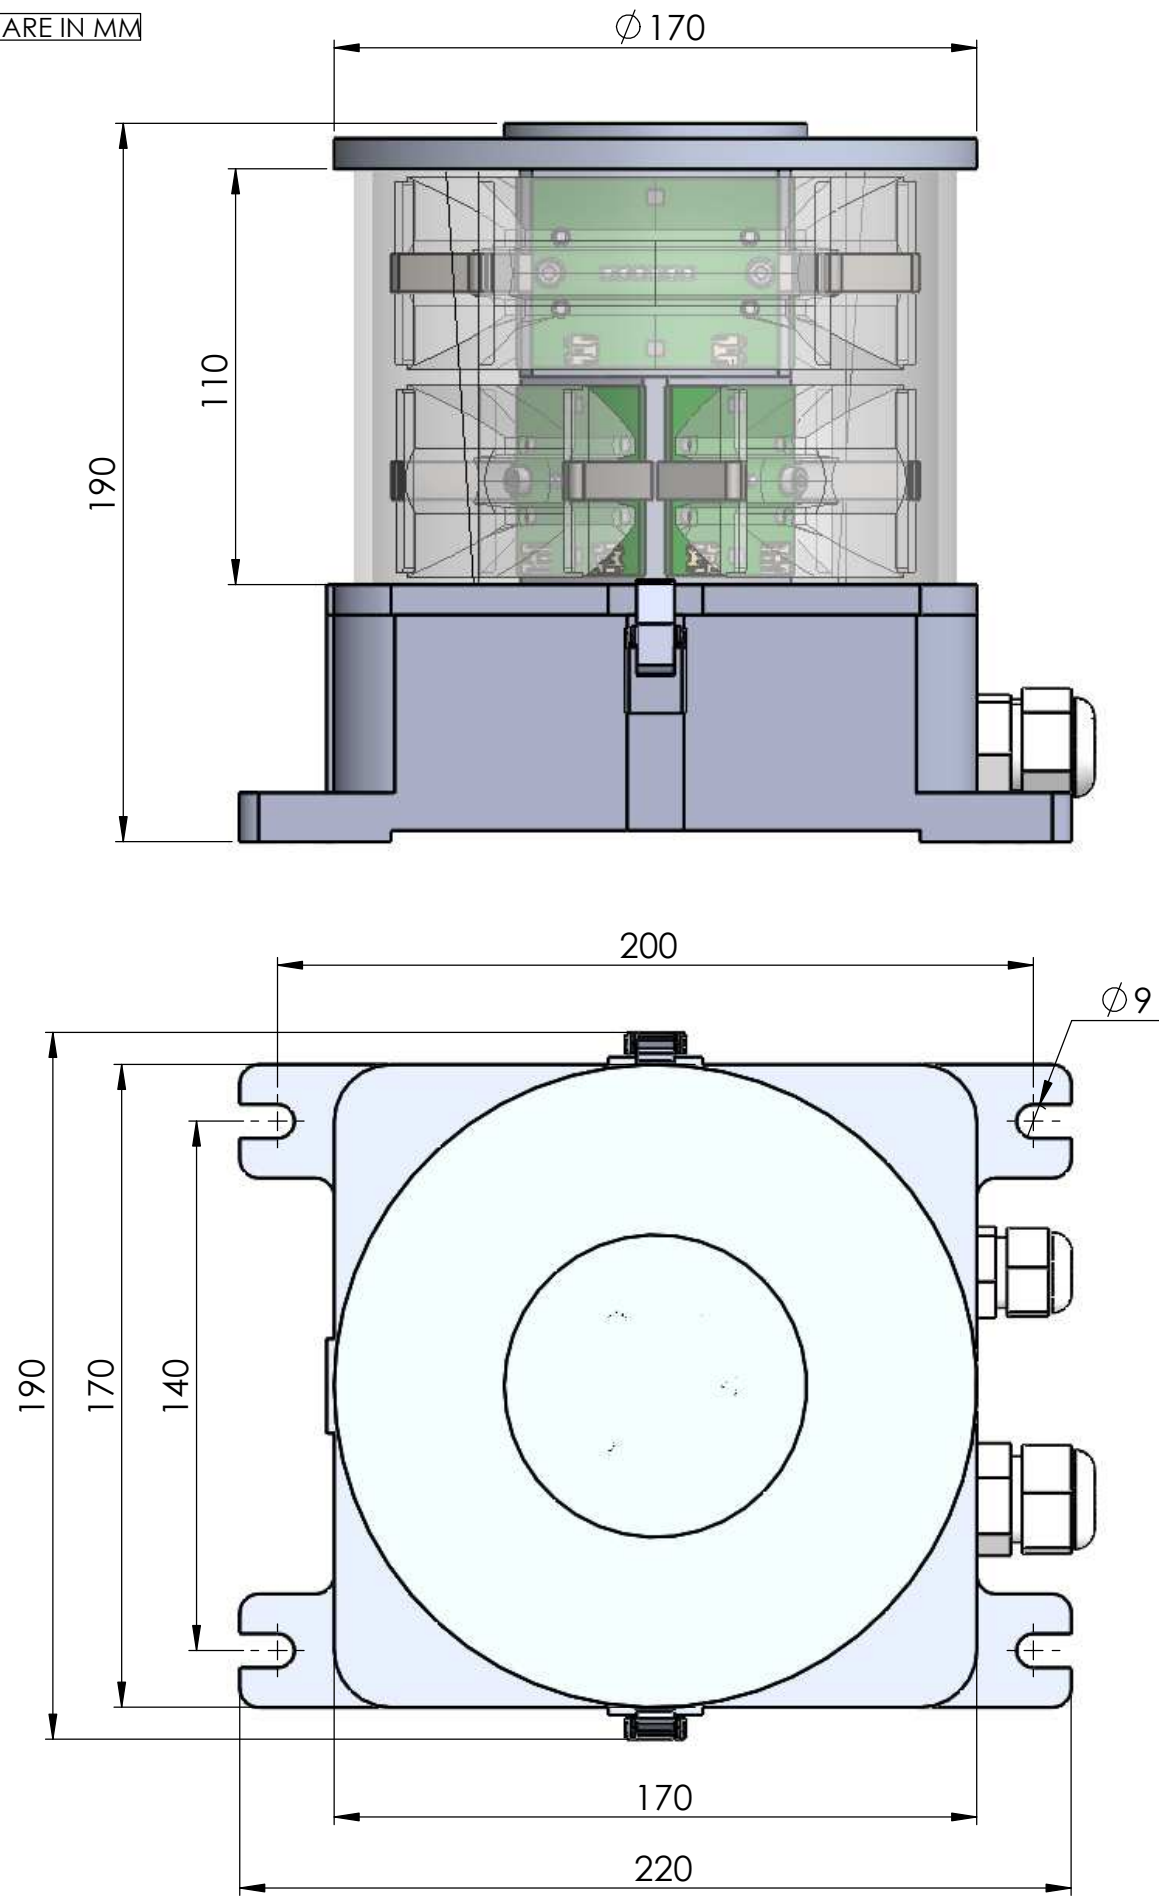

ALL DIMENSIONS ARE IN MM

B	20/09/17	SUPPRESSION D'UNE GRENOUILLE et AJOUT DE LA COTATION DU DIAM DES LUMIERES	
A	13/09/17	REDUCTION DE LA HAUTEUR DE LA BASE	
IND/REV	DATE	NATURE DE LA MODIFICATION/MODIFICATIONS	
<b>OBSTA</b> Reims Factory 3, Impasse de la blanchisserie BP 56 51052 REIMS CEDEX (France) Tel.:+33 (0) 326 857 400		<b>BALISE MI ROUGE</b> - 6 optiques sur 2 étages - Base carrée -	
<b>CODE:</b>		<b>PLAN:</b> CO1716	
<b>DRAWING:</b> CO1716		A B	
ECHELLE: SCALE: 1/2		TOLERANCES: TOLERANCES:	
MATERIE: MATERIAL: -		ANNULE ET REMPLACE: CANCELED AND REPLACED: CO1716A	
FINITION: FINISH: -		APPROUVE PAR: APPROVED BY: A Royer	
DESSEINE PAR: DESIGNED BY: V Lapauw		le: 28/03/17	
APPROUVE PAR: APPROVED BY: A Royer		le: 20/09/17	
VISA: A R			